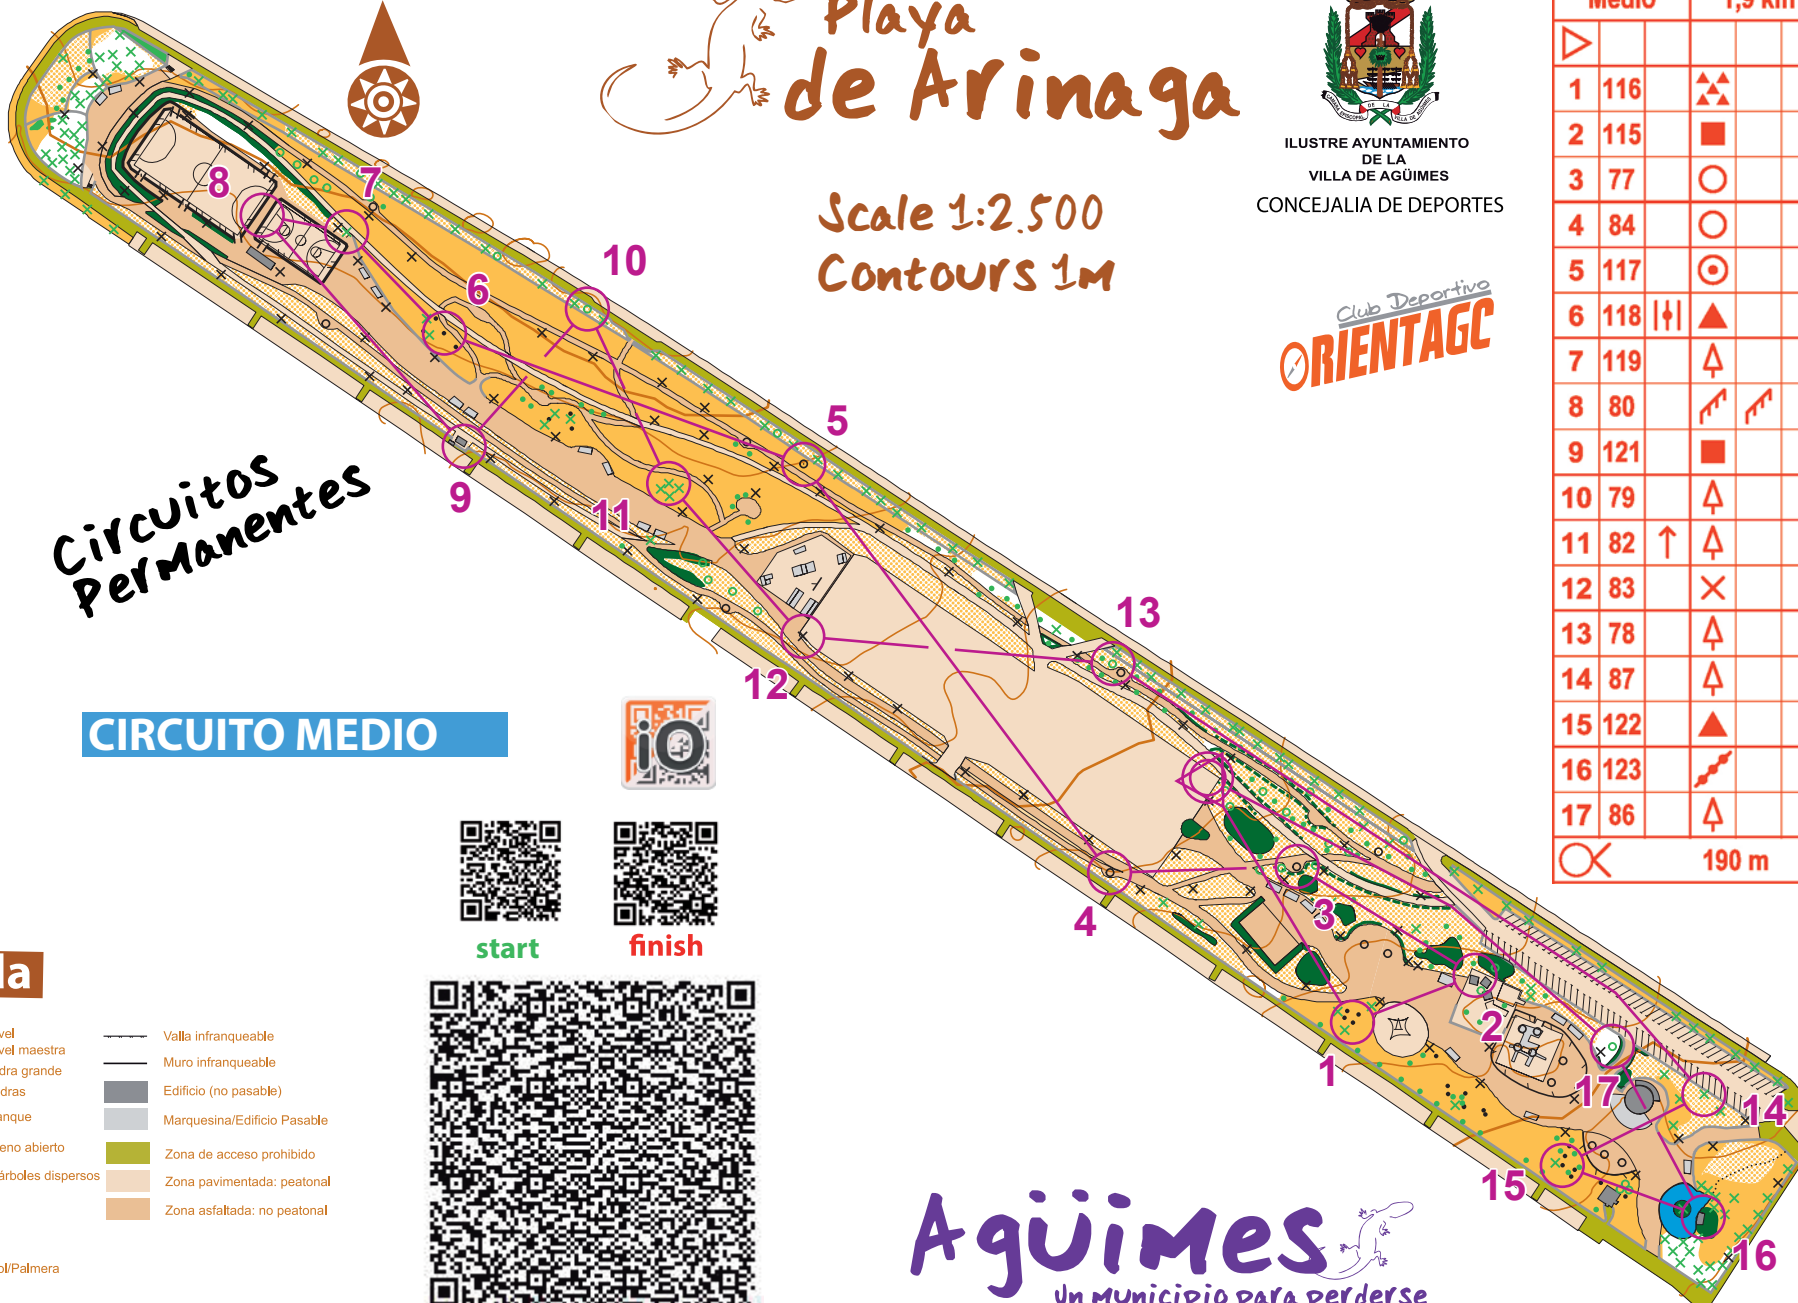

La posesion de este Mapa no autoriza el acceso a la Zona
 Posession of this Map does grant right of access to the area

Playa de Arinaga

Scale 1:2.500
 Contours 1m

Circuitos
 Permanentes

CIRCUITO MEDIO

start

finish

cargar

Playa de Arinaga				
	Medio	1,9 km		
▷				
1	116	▲▲▲		○
2	115	■		○
3	77	○		
4	84	○		
5	117	◎		
6	118	▲		
7	119	▲		
8	80	▲▲		—
9	121	■		—
10	79	▲		
11	82	↑ ▲		
12	83	×		
13	78	▲		
14	87	▲		
15	122	▲		
16	123	▲		
17	86	▲		
○		190 m		○

Leyenda

- Curva de nivel
- Curva de nivel maestra
- Piedra / Piedra grande
- ▲ Zona de piedras
- Fuente/Estanque
- Césped/Terreno abierto
- Abierto con árboles dispersos
- Setos
- x Arbusto/Árbol/Palmera
- x Escultura
- Valla infranqueable
- Muro infranqueable
- Edificio (no pasable)
- Marquesina/Edificio Pasable
- Zona de acceso prohibido
- Zona pavimentada: peatonal
- Zona asfaltada: no peatonal